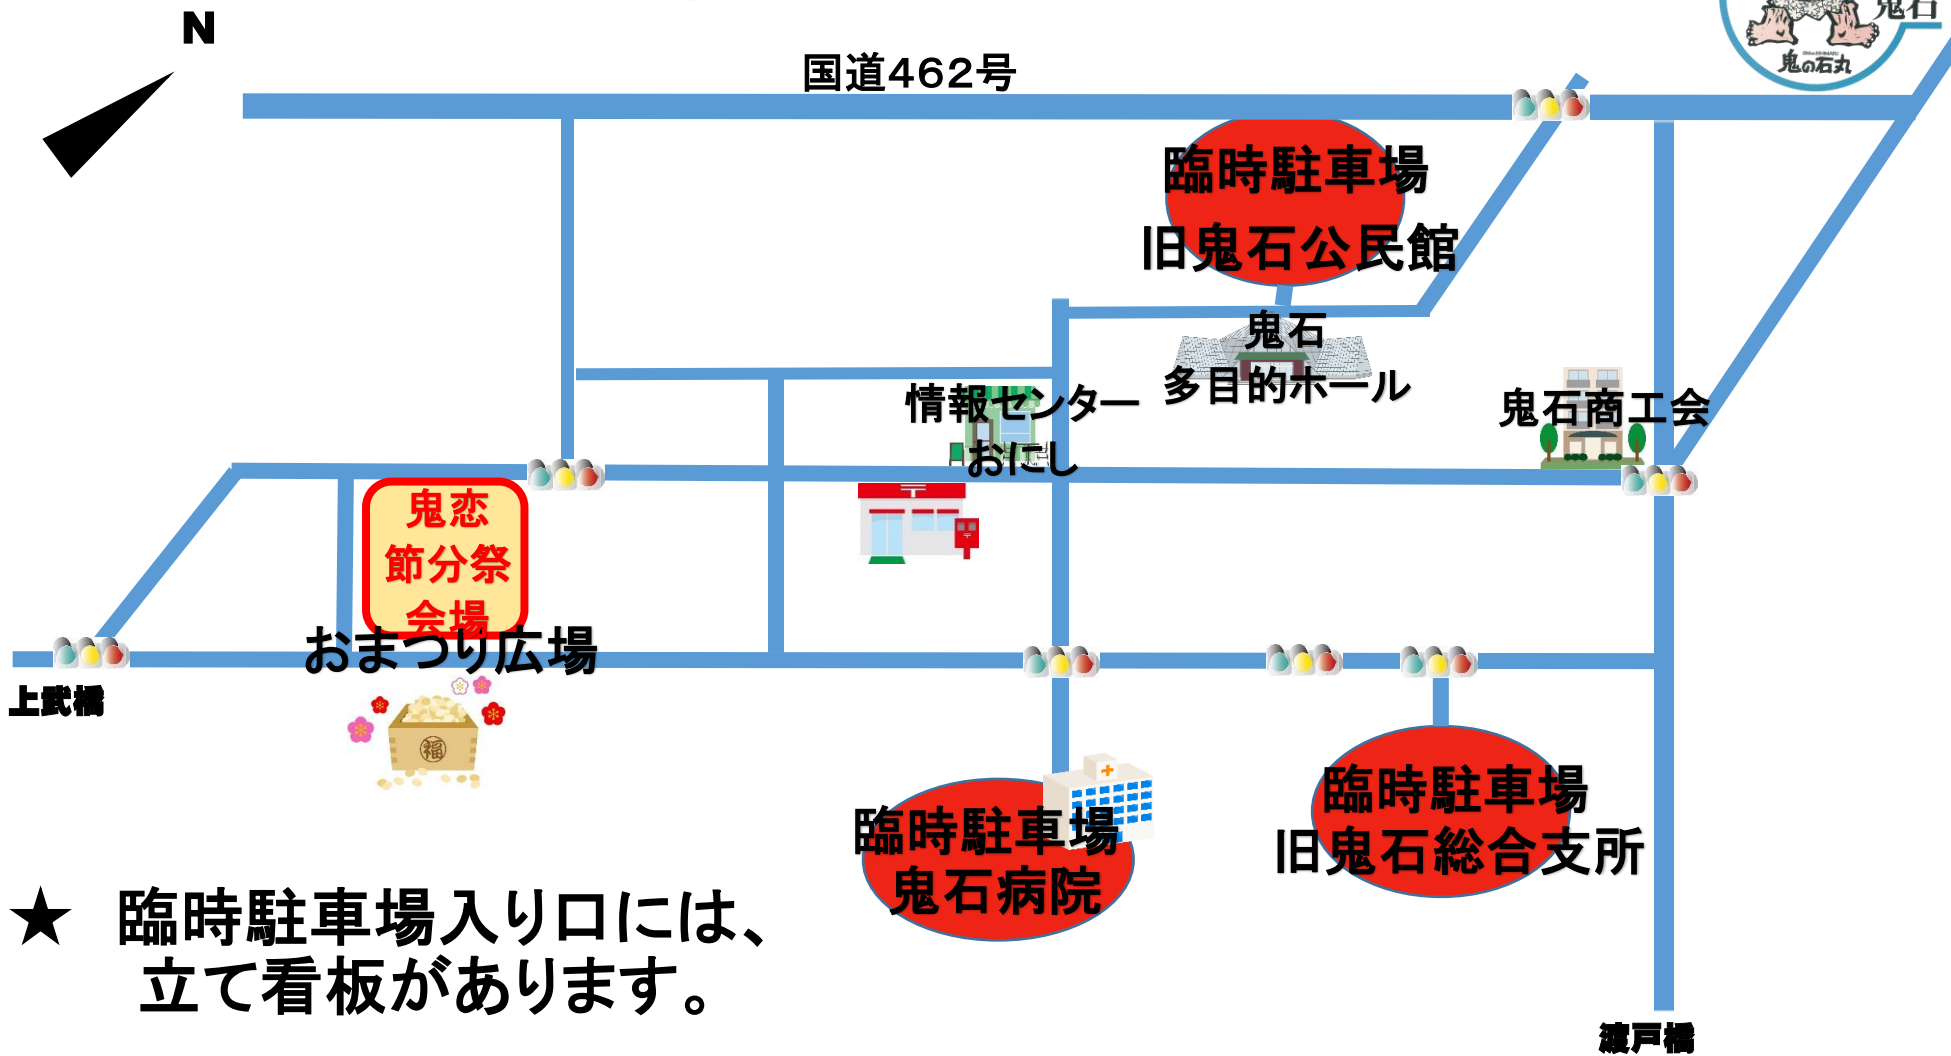

第28回 鬼恋節分祭 臨時駐車場案内図

開催日 令和2年2月8日(土)

★ 臨時駐車場入り口には、
立て看板があります。